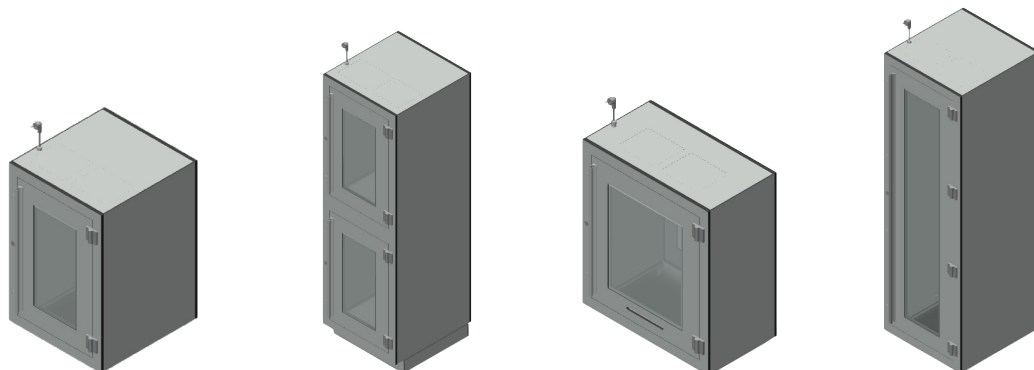

Doorgeefsluis datasheet

Doorgeefsluis

datasheet

Type	DGS 400 enkel	DGS 400 dubbel	DGS 600 enkel	DGS 1800 enkel
Materiaal	HPL Volkern	HPL Volkern	HPL Volkern	HPL Volkern
Materiaal deur	Glas	Glas	Glas	Glas
Afm. uitwendig (bxdxh)	626 x 650 x 925 mm	626 x 650 x 1940 mm	826 x 450 x 925 mm	626 x 650 x 1957 mm
Afm. inwendig (bxdxh)	419 x 626 x 768 mm	419 x 626 x 768 mm (2 x)	619 x 420 x 768 mm	419 x 626 x 1800 mm
Gewicht	± 90 kg	± 180 kg	± 90 kg	± 180 kg
Aantal deurscharnieren	2 stuks	4 stuks	2 stuks	4 stuks
Bediening deur	Aluminium handgreep	Aluminium handgreep	Aluminium handgreep	Aluminium handgreep
Interlock	Ja	Ja	Ja	Ja
Bediening interlock	Touchless	Touchless	Touchless	Touchless
Signalering Interlock	Visueel LED groen / rood	Visueel LED groen / rood	Visueel LED groen / rood	Visueel LED groen / rood
Spanning	230V / 50Hz	230V / 50Hz	230V / 50Hz	230V / 50Hz
Service toegang	Wegneembaar paneel	Wegneembaar paneel	Wegneembaar paneel	Wegneembaar paneel

OPTIES	DGS 400 enkel	DGS 400 dubbel	DGS 600 enkel	DGS 1800 enkel
Rasterwand	Scanmodul	Scanmodul	Scanmodul	Scanmodul
Doorstroming	Luchtsleuf in deuren	Luchtsleuf in deuren	Luchtsleuf in deuren	Luchtsleuf in deuren
Afwerking rondom naar de muur	HPL	HPL	HPL	HPL
Afwerking naar plafond (1 of 2 zijden)	HPL	HPL	HPL	HPL
Afwerking naar vloer (1 of 2 zijden)	HPL	X	HPL	X
Aansluiting luchttoevoer of luchtafvoer	Ø 80 mm	Ø 80 mm	Ø 80 mm	Ø 80 mm
Toevoerlucht of afvoerlucht	10 m3/h	20 m3/h	10 m3/h	25 m3/h
Absoluutfilter toevoer of afvoer EN1822	H14	H14	H14	H14
Interlock GBS	Ja	Ja	Ja	Ja
Voorziening drukmeting	Ja	Ja	Ja	Ja
Legplank perforatie	Max. 2 st.	Max. 2 st.	Max. 2 st.	Max. 2 st.